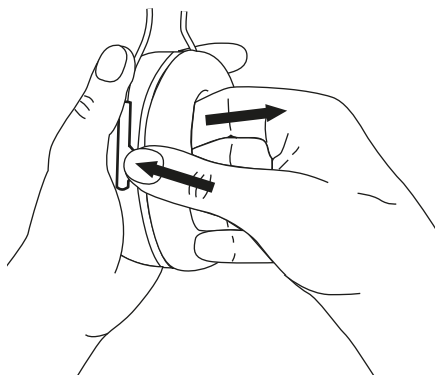

Barvy:

Hmotnost: 180 g.

Hygienická sada

Chrániče sluchu, a zejména výstelky, se mohou během používání opotřebovat a je u nich často potřeba kontrolovat, zda nedošlo ke vzniku prasklin a netěsností.

Pokud chcete výstelky na uši vyměnit, zasuňte prst pod okraj výstelky a vytáhněte ji rovně ven.