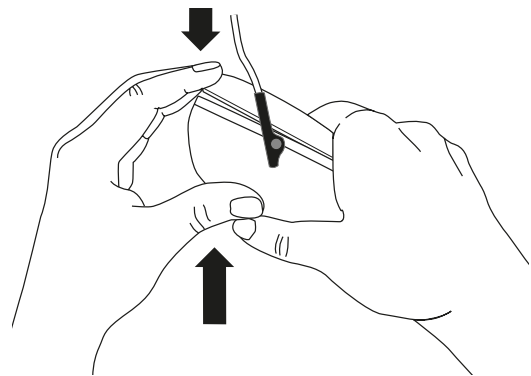

Barvy:

Hmotnost: 180 g.

Hygienická sada

Chrániče sluchu, a zejména výstelky, se mohou během používání opotřebovat a je u nich často potřeba kontrolovat, zda nedošlo ke vzniku prasklin a netěsností.

Pokud chcete výstelky na uši vyměnit, zasuňte prst pod okraj výstelky a vytáhněte ji rovně ven.